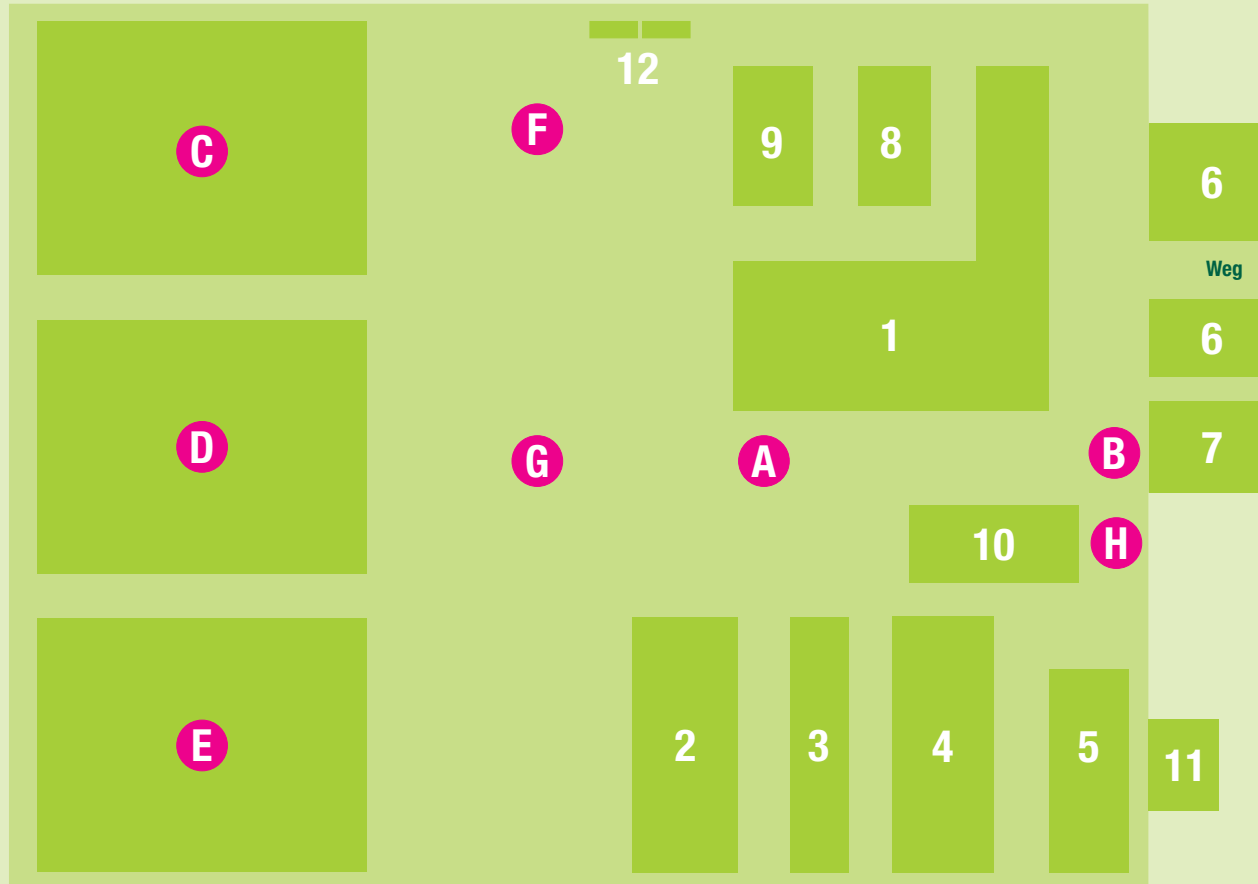

demopark 2017

+ Sonderschau Rasen mit Golf- und Sportrasen
Turf Show with Golf and Sports Turf

Flugplatz Eisenach-Kindel | 11.-13. Juni 2017

Deutsche Rasengesellschaft e.V.

Sonderschau Rasen: Lageplan Parzellen + Meeting Points

Rasenkompetenzzelt

● **Schwerpunkthemen Sonderschau Rasen (Meeting Points)**

- | | |
|--|---|
| A – Rasentypen nach RSM/Regioansaat | E – Bodenlockerung GaLaBau Hausrasen |
| B – Fertigrasen-Typen | F – Qualitätsmanagement Fußballrasen |
| C – Mähen Sport + Freiflächen | G – Innovationen Pflégetechnik |
| D – Bodenbearbeitung Golf | H – Hybridsysteme Sportrasen |

- 1 – Cross-Ansaat**
- 2 – Lolium-Parzellen**
- 3 – Poa-Parzellen**
- 4 – Festuca-Parzellen**
- 5 – Rasenmischungen**
- 6 – Regio-Ansaat**
- 7 – Fertigrasen-Typen**
- 8 – alte Kräuterparzellen**
- 9 – neue Kräuterparzellen**
- 10 – Hybridrasen**
- 11 – neue Regio-Ansaat**
- 12 – Beregnungsschächte**