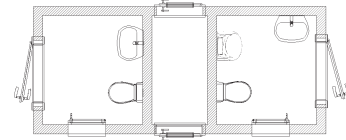

Grundrisse

Anzahl der Benutzungen bei Modellen mit Tankanlage
Festanschluss an Wasser, Abwasser und Strom

MINI CHALET

450 Benutzungen

MINI FESTANSCHLUSS

TOBI

450 Benutzungen

L 240 S

180 Benutzungen

L 380 S

300 Benutzungen

L 450 S

320 Benutzungen

L 650 S

L 650 SW

L 650 CP