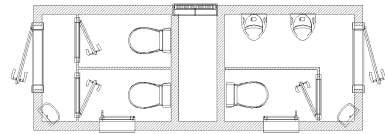

Grundrisse

Anzahl der Benutzungen bei Modellen mit Tankanlage
Festanschluss an Wasser, Abwasser und Strom

MINI CHALET

450 Benutzungen

MINI FESTANSCHLUSS

TOBI

450 Benutzungen

L 240 S

180 Benutzungen

L 380 S

300 Benutzungen

L 450 S

320 Benutzungen

L 650 S

L 650 SW

L 650 CP