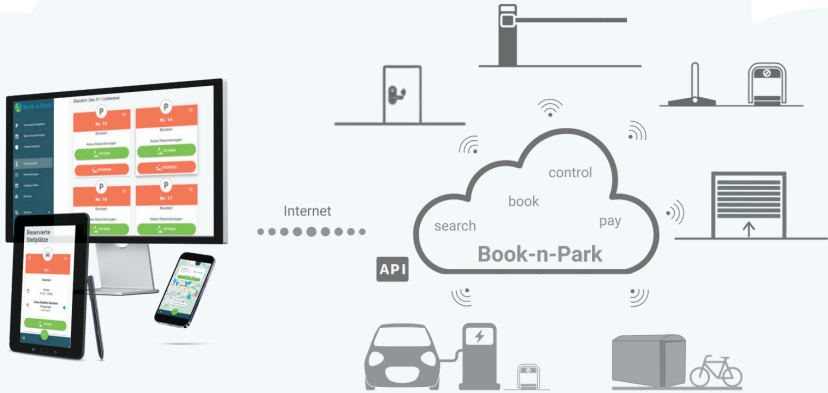

Book-n-Park

find. book. block. access.