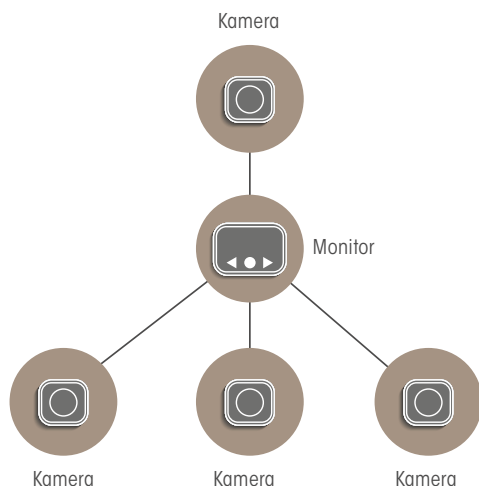

Surround View

Für Ihre Sicherheit bei der Arbeit

Mit einem Blick alles im Blick.

Das MEKRA Lang Rundumsicht-System basiert auf jahrelang bewährten und extrem robusten Kameras, die in der neuen Monitorgeneration zu einer Rundumsicht zusammengeführt werden. Die Darstellung der einzelnen Kamerabilder kann der Fahrer nach seinen Anforderungen manuell selbst festlegen oder über Fahrzeugsignale automatisch anzeigen lassen. So wird die Sicht auf kritische und notwendige Bereiche optimal an die Sichtenanforderungen angepasst: Frontkamera, die Kombination von Seiten- und Rückfahrkameras bis hin zur vollständigen Rundumsicht.

Das System benötigt zur Vereinigung der Kamerabilder keine Recheneinheit, welche ein Kalibrieren bei der Erstinstallation erfordert. Zudem entstehen bei komplexen Maschinenformen keine neuen „Toten Winkel“.

Beispiel für den Systemaufbau

Wir sehen uns ... sicher!

7" MEKRA LED Monitor

1

Auflösung	800 x 480 Pixel
Betriebsspannung	9 - 36 V
Videoformat	PAL / NTSC (automatisch)
Kameraeingänge	4, Splitscreen möglich
Seitenverhältnis	7" / 16:9
Tag- / Nachtschaltung	automatisch über Sensor
Leistungsaufnahme	ca. 10 W
Schutzklasse	IP65

Monitor-Rundumsicht

Durch die Verwendung des Surround View-Monitors kann eine Rundumsicht gewährt werden. Beim Abbiegevorgang wird die Seitenkamera als Vollbild dargestellt.

CMOS Kamera

2

Vibrationsfestigkeit	50 G
Betriebsspannung	10 - 36 V
Abmessungen	65 x 59 x 50 mm (B x H x T)
Öffnungswinkel	70°/100°/120°
Videoformat	PAL oder NTSC
Temperaturbereich	-40 °C bis +80 °C
Schutzklasse	IP 69 K