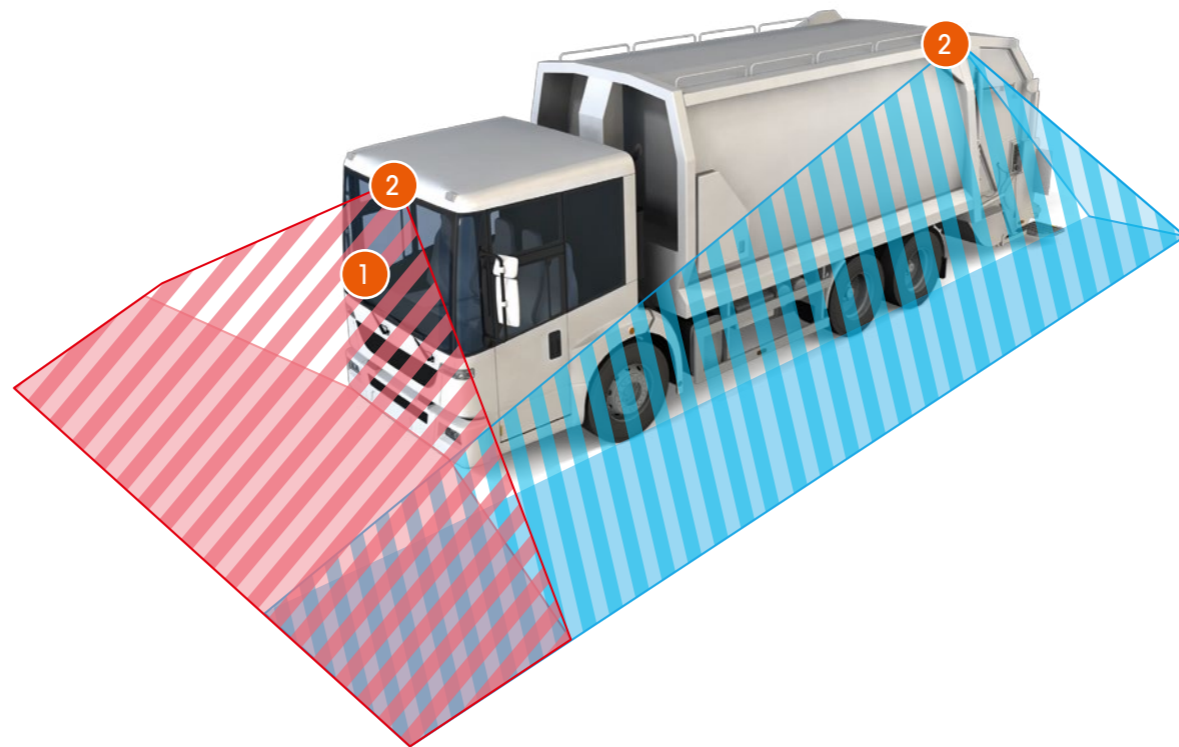

Surround View

Für Ihre Sicherheit bei der Arbeit

Mit einem Blick alles im Blick.

Das MEKRA Lang Rundumsicht-System basiert auf jahrelang bewährten und extrem robusten Kameras, die in der neuen Monitorgeneration zu einer Rundumsicht zusammengeführt werden. Die Darstellung der einzelnen Kamerabilder kann der Fahrer nach seinen Anforderungen manuell selbst festlegen oder über Fahrzeugsignale automatisch anzeigen lassen. So wird die Sicht auf kritische und notwendige Bereiche optimal an die Sichtenanforderungen angepasst: Frontkamera, die Kombination von Seiten- und Rückfahrkameras bis hin zur vollständigen Rundumsicht.

Das System benötigt zur Vereinigung der Kamerabilder keine Recheneinheit, welche ein Kalibrieren bei der Erstinstallation erfordert. Zudem entstehen bei komplexen Maschinenformen keine neuen „Toten Winkel“.

Beispiel für den Systemaufbau

Wir sehen uns ... sicher!

7" MEKRA LED Monitor

1

Auflösung	800 x 480 Pixel
Betriebsspannung	9 - 36 V
Videoformat	PAL / NTSC (automatisch)
Kameraeingänge	4, Splitscreen möglich
Seitenverhältnis	7" / 16:9
Tag- / Nachtschaltung	automatisch über Sensor
Leistungsaufnahme	ca. 10 W
Schutzklasse	IP65

Monitor-Rundumsicht

Durch die Verwendung des Surround View-Monitors kann eine Rundumsicht gewährt werden. Beim Abbiegevorgang wird die Seitenkamera als Vollbild dargestellt.

CMOS Kamera

2

Vibrationsfestigkeit	50 G
Betriebsspannung	10 - 36 V
Abmessungen	65 x 59 x 50 mm (B x H x T)
Öffnungswinkel	70°/100°/120°
Videoformat	PAL oder NTSC
Temperaturbereich	-40 °C bis +80 °C
Schutzklasse	IP 69 K