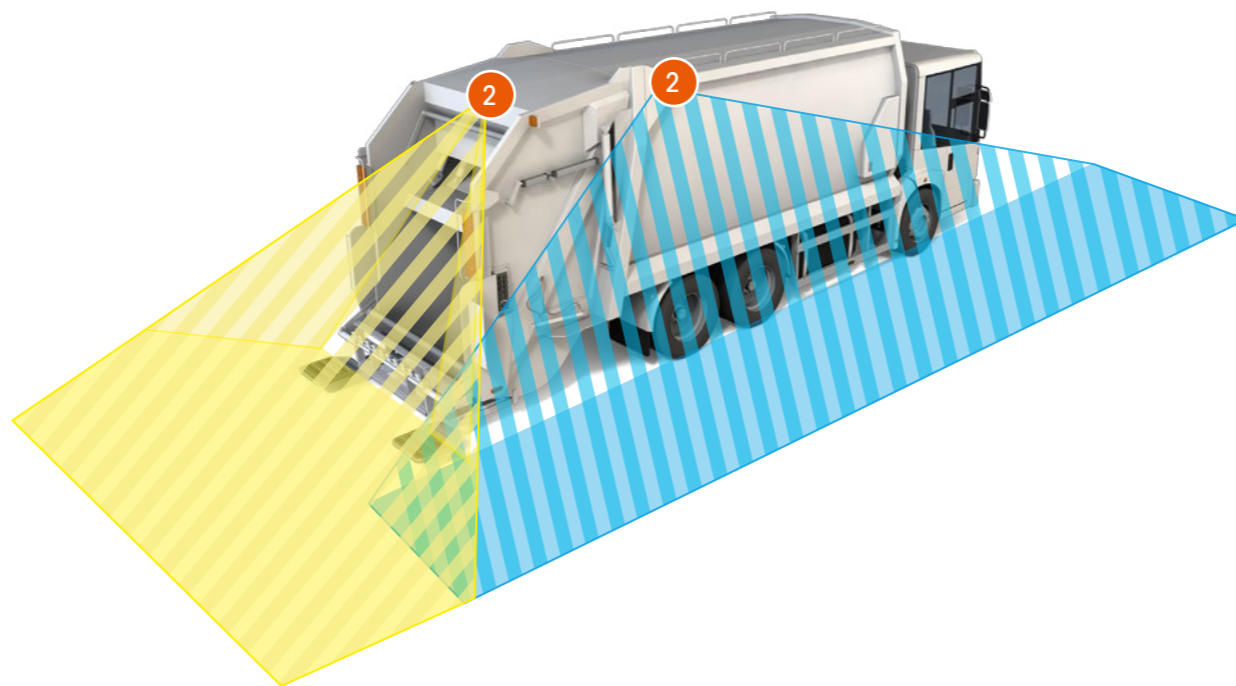

Surround View

Für Ihre Sicherheit bei der Arbeit

Mit einem Blick alles im Blick.

Das MEKRA Lang Rundumsicht-System basiert auf jahrelang bewährten und extrem robusten Kameras, die in der neuen Monitorgeneration zu einer Rundumsicht zusammengeführt werden. Die Darstellung der einzelnen Kamerabilder kann der Fahrer nach seinen Anforderungen manuell selbst festlegen oder über Fahrzeugsignale automatisch anzeigen lassen. So wird die Sicht auf kritische und notwendige Bereiche optimal an die Sichtenanforderungen angepasst: Frontkamera, die Kombination von Seiten- und Rückfahrkameras bis hin zur vollständigen Rundumsicht.

Das System benötigt zur Vereinigung der Kamerabilder keine Recheneinheit, welche ein Kalibrieren bei der Erstinstallation erfordert. Zudem entstehen bei komplexen Maschinenformen keine neuen „Toten Winkel“.

Beispiel für den Systemaufbau

Wir sehen uns ... sicher!

7" MEKRA LED Monitor

1

Auflösung	800 x 480 Pixel
Betriebsspannung	9 - 36 V
Videoformat	PAL / NTSC (automatisch)
Kameraeingänge	4, Splitscreen möglich
Seitenverhältnis	7" / 16:9
Tag- / Nachtschaltung	automatisch über Sensor
Leistungsaufnahme	ca. 10 W
Schutzklasse	IP65

Monitor-Rundumsicht

Durch die Verwendung des Surround View-Monitors kann eine Rundumsicht gewährt werden. Beim Abbiegevorgang wird die Seitenkamera als Vollbild dargestellt.

CMOS Kamera

2

Vibrationsfestigkeit	50 G
Betriebsspannung	10 - 36 V
Abmessungen	65 x 59 x 50 mm (B x H x T)
Öffnungswinkel	70°/100°/120°
Videoformat	PAL oder NTSC
Temperaturbereich	-40 °C bis +80 °C
Schutzklasse	IP 69 K