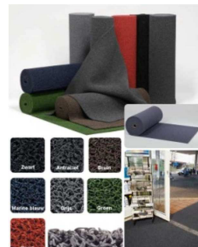

Als einer der weltweit größten und integrierten Hersteller von professionellen Bodenmatten Produkten, ist der Glaube an stabile Beziehungen die Grundlage der Geschäfts. NOTRAX® bietet wie kein anderer Mattenhersteller optimale Lösungen für Menschen, die im Stehen arbeiten. Dabei werden sowohl den wahrgenommenen Komfort als auch die verschiedenen Arbeitsumgebungen in die Entwicklung der Produkte mit einbezogen.

Warum eigentlich so viele verschiedene Matten?

Obwohl die Ergebnisse unabhängiger Studien den Einsatz von Matten befürworten, ist die Effektivität einer Matte doch auch immer eine Frage der Wahrnehmung der jeweiligen Person.

Die physische Konstitution eines Menschen und die persönliche Einstellungen zu „was ist komfortabel“ beeinflussen die Wahl einer Anti-Ermüdungsmatte maßgeblich. Eine Person, die 90 kg wiegt, wird wahrscheinlich eine andere Matte wählen als eine Person von 60 kg. Zusätzlich tragen die verschiedenen Anforderungen in den unterschiedlichsten Arbeitsbereichen zu der Vielfalt an Matten bei, damit für jeden das optimale Produkt eingesetzt werden kann!

Hier einige Produktbeispiele:

Handelsvertretung Uwe Rudnick
NOTRAX®-Deutschland