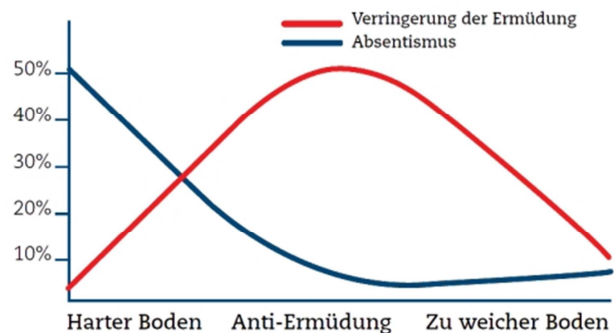

Unser Anspruch besteht vor allem darin, Ihnen bei den verschiedensten Anforderungen mit Rat und Tat zur Seite zu stehen! Aufgrund einer über zehnjährigen Erfahrung mit den Produkten von NOTRAX® Floor Matting und anderen Bodenbelägen konnten wir schon etlichen Unternehmen praktische Unterstützung bei unterschiedlichen Problemstellungen bieten. Von einer Kombination diverser Arbeitsplatzmatten, bis hin zu einer Einbindung in Fertigungsprozesse - wir finden eine Lösung!

Welche Leistungen bieten wir Ihnen noch? Als Komplettanbieter führen und beraten wir zu allen **4.000 Produkten** der Firma NOTRAX® Floor Matting. Gerne erstellen wir Ihnen auch ein nach Ihrer Vorlage maßgeschneidertes Angebot und beraten Sie bei komplizierten Anforderungen kostenlos vor Ort (Objektbezogen, nach Absprache).

Auch können Sie kostenlos Kataloge anfordern, für die Bereiche:

- Eingangsbereiche
- Foodbereiche
- Aluleißenmatten
- Foodbereiche
- Industriebereich
- Schwimmbadbereich

Rufen Sie uns an, oder nutzen Sie unser Kontaktformular auf unserer Web-Seite unter www.NOTRAX-Deutschland.de , oder senden Sie uns eine Faxanfrage unter 05274 / 952102.